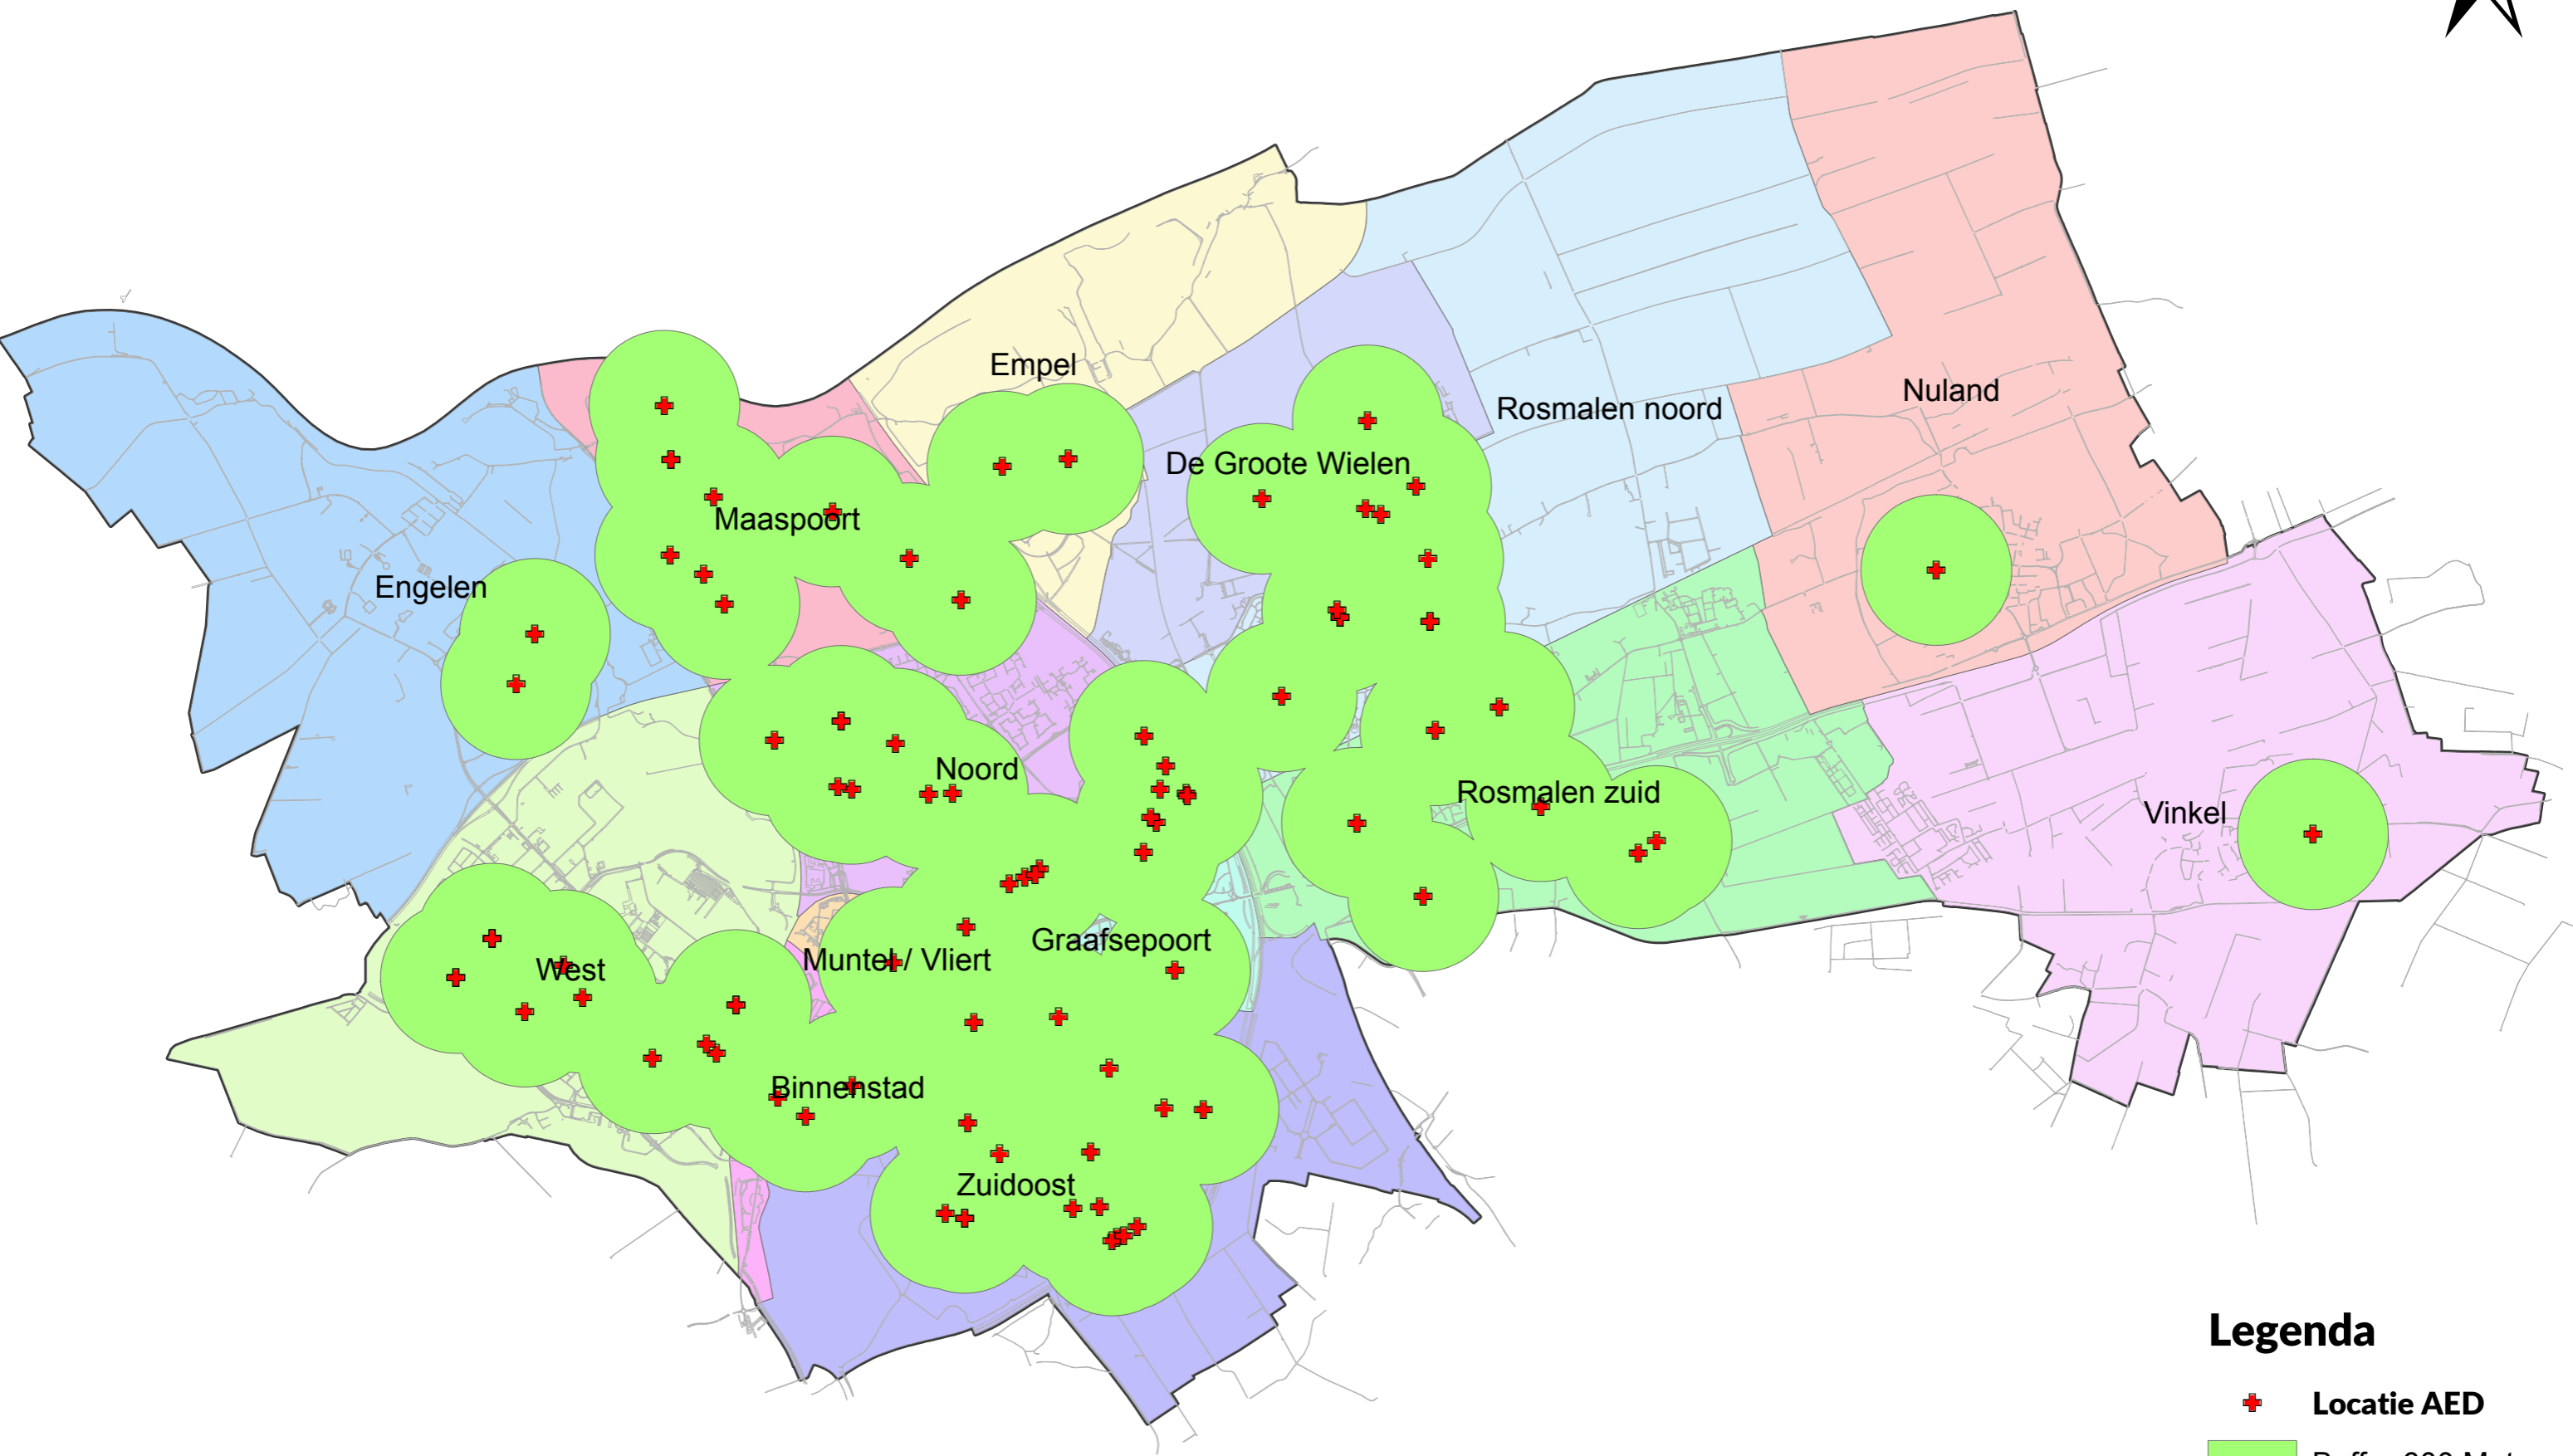

# AED Inventarisatie

## Legenda

-  Locatie AED
-  Buffer 600 Meter